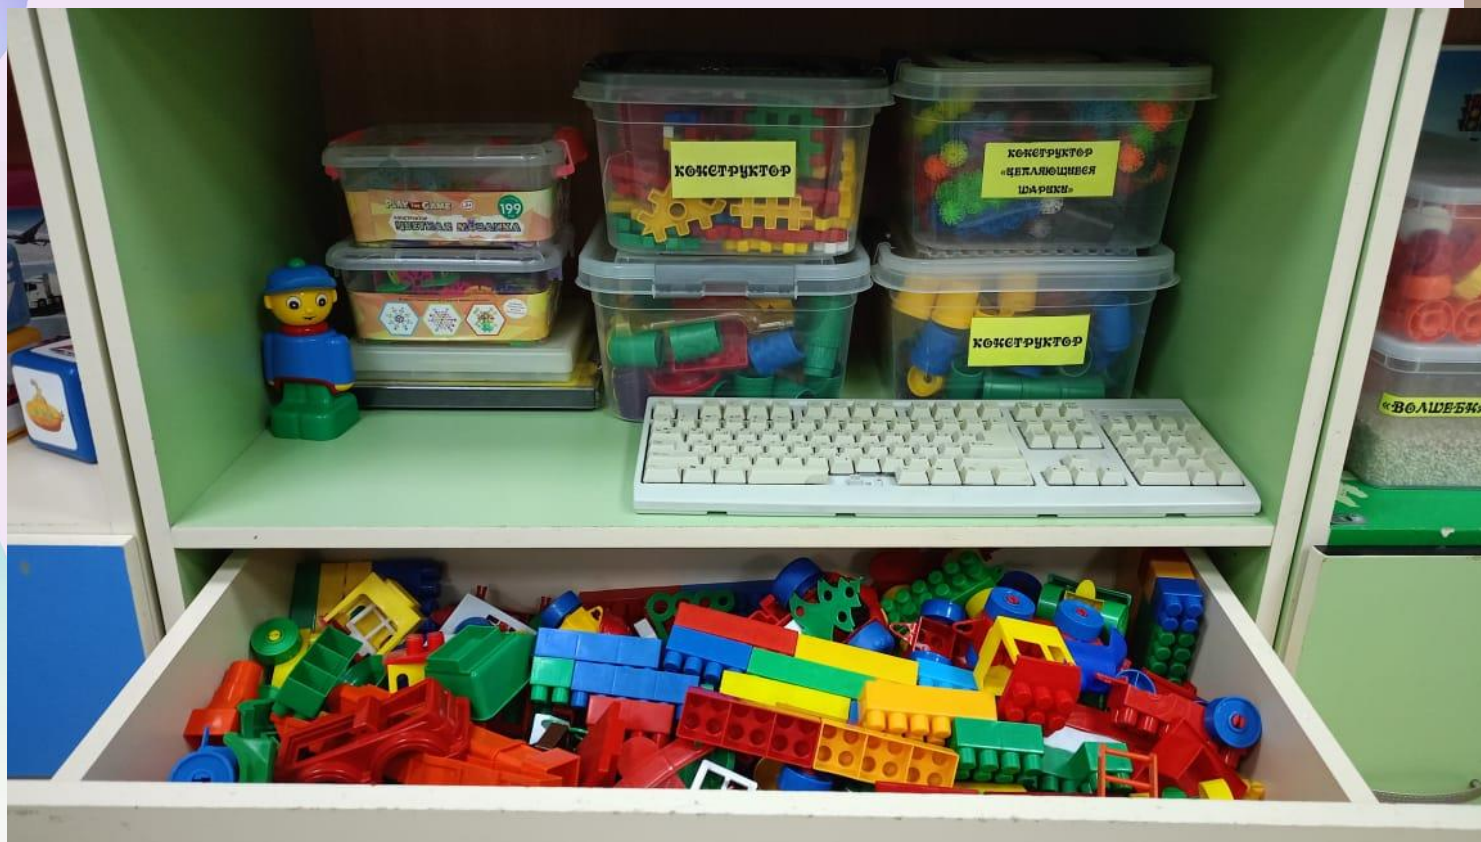

Центр конструирования

Разные виды леги и деревянного конструктора, 3д-конструктор, геоборды, кубики Никитина